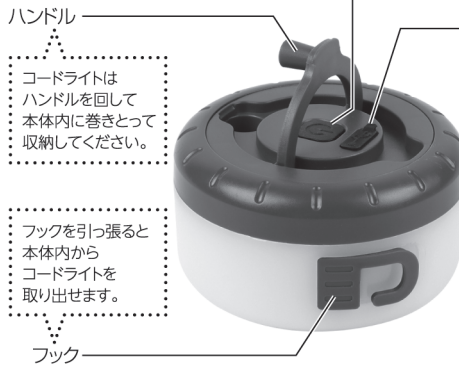

STRING LED LIGHT テントを灯りで飾ろう☆

Montagna ストリングLEDライト

STRING LED LIGHT

このたびは、本製品をお買い上げいただきまして誠にありがとうございます。
 本製品をより安全にご使用いただくため、ご使用前にこの取扱説明書を必ずお読みください。
 また、お読みいただいた後も大切に保管してください。

注意

本製品を使用中に発生した、事故・ケガ・破損などの補償はいたしかねますので、あらかじめご了承ください。
 ●重大な事故につながる恐れがありますので、絶対に首や身体にコードを巻き付けしないでください。

各部名称

本体：表面

本体：裏面

本体ライト

コードライト

ハンドル

コードライトは
ハンドルを回して
本体内に巻きとって
収納してください。

フックを引っ張ると
本体内から
コードライトを
取り出せます。

フック

電源ボタン

充電口

充電ケーブル 確認ランプ
挿込口

USBコネクタ

充電用USBケーブル

Type-Cコネクタ

使用方法

灯りを飾りたいテントなどに巻きつけたり、垂らしたりお好みの形にしてご使用ください。電源ボタンを押すごとに、右図のように点灯パターンが切り替わります。

※1つのパターンを10秒以上使用した後に電源ボタンを押すと消灯し、再度押すと初めの点灯パターンに戻ります。

《各点灯パターンの詳細》

本体の充電方法

本体のUSBコネクタをパソコンや変換アダプターなどのUSBポートに差込みます。通電が開始されると本体の確認ランプが点灯します。充電が完了したら、確認ランプが消灯しますので充電用USBケーブルを抜いて充電を終了してください。