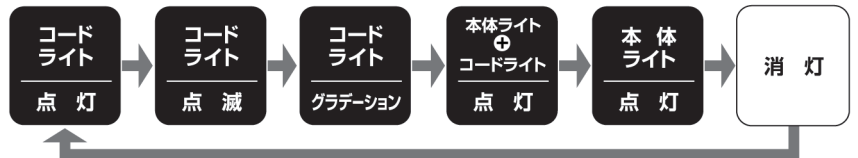

フック

電源ボタン

充電口

充電ケーブル 確認ランプ
挿込口

USBコネクタ

充電用USBケーブル

Type-Cコネクタ

使用方法

灯りを飾りたいテントなどに巻きつけたり、垂らしたりお好みの形にしてご使用ください。電源ボタンを押すごとに、右図のように点灯パターンが切り替わります。

※1つのパターンを10秒以上使用した後に電源ボタンを押すと消灯し、再度押すと初めの点灯パターンに戻ります。

《各点灯パターンの詳細》

本体の充電方法

本体のUSBコネクタをパソコンや変換アダプターなどのUSBポートに差込みます。通電が開始されると本体の確認ランプが点灯します。充電が完了したら、確認ランプが消灯しますので充電用USBケーブルを抜いて充電を終了してください。