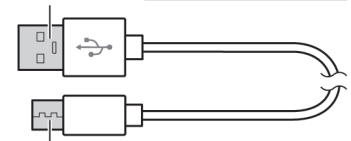

各部名称

本体：表面

本体：裏面

本体ライト

コードライト

ハンドル

コードライトは
ハンドルを回して
本体内に巻きとって
収納してください。

フックを引っ張ると
本体内から
コードライトを
取り出せます。

フック

電源ボタン

充電口

充電ケーブル 確認ランプ
挿込口

USBコネクタ

充電用USBケーブル

Type-Cコネクタ

使用方法

灯りを飾りたいテントなどに巻きつけたり、垂らしたりお好みの形にしてご使用ください。電源ボタンを押すごとに、右図のように点灯パターンが切り替わります。

※1つのパターンを10秒以上使用した後に電源ボタンを押すと消灯し、再度押すと初めの点灯パターンに戻ります。

《各点灯パターンの詳細》

本体の充電方法

本体のUSBコネクタをパソコンや変換アダプターなどのUSBポートに差込みます。通電が開始されると本体の確認ランプが点灯します。充電が完了したら、確認ランプが消灯しますので充電用USBケーブルを抜いて充電を終了してください。