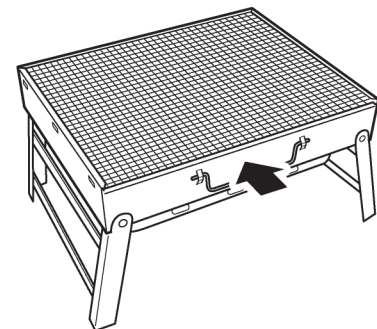

④火がおきて火力が安定したら焼網をスライドしてセットしてください。※ご使用による熱の影響で、本体・焼網などの各部品が変形・変色する事があります。あらかじめご了承ください。

間違った扱いをすると火事、一酸化炭素中毒、酸欠、火傷などの恐れがあります。必ず【警告】【注意】をお守りください。

警告

禁止

屋内・テント内等での使用禁止

警告

禁止

液体燃料や危険物の使用禁止

警告

禁止

可燃物や引火物がある所での使用禁止

注意

接触禁止

使用中は直接触れないでください

注意

火傷注意

火傷や周囲の危険(幼児など)に注意

使用燃料：木炭・練炭・豆炭

※燃料や着火剤は付属しておりません。別途お買い求めください。

【製品仕様】

サイズ	約W35×D28×H6cm(収納時)
	約W41×D28×H20cm(展開時)
重量	約1kg
材質	本体:スチール、焼きアミ:鉄(亜鉛メッキ)

発売元：株式会社ハック
本社：〒578-0984
東大阪市菱江5-9-10
☎0120-976-089
【お問い合わせ】
月～金(祝日除く)10:00～16:00