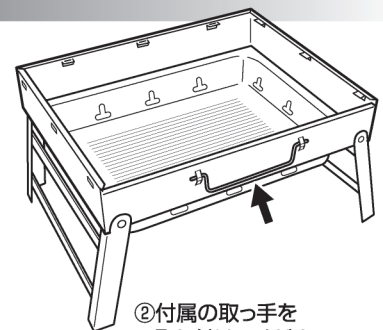

セット内容

本体×1コ

取っ手×1コ

焼網×1コ

●製品の品質には万全を期しておりますが、製造工程上やむなく汚れ・バリ・キズが多少残ってしまう場合があります。ご使用前にご確認ください。

製品の組立て方

①本体下部の両脚を開いて立つ状態にしてください。本体中央の二段底が下りてくるのでそのまま水平に下ろしてください。

②付属の取っ手を本体中央の二段底が下りてくるのでそのまま水平に下ろしてください。※取り付けの際ケガにご注意ください。