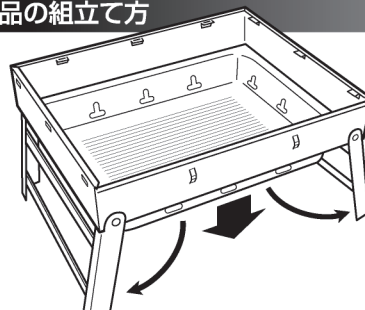

セット内容

本体×1コ

取っ手×1コ

焼網×1コ

●製品の品質には万全を期しておりますが、製造工程上やむなく汚れ・バリ・キズが多少残ってしまう場合があります。ご使用前にご確認ください。

製品の組立て方

①本体下部の両脚を開いて立つ状態にしてください。本体中央の二段底が下りてくるのでそのまま水平に下ろしてください。

②付属の取っ手を本体中央の二段底が下りてくるのでそのまま水平に下ろしてください。※取り付けの際ケガにご注意ください。

③コンロ内に適量の燃料を置いて着火してください。※使用する燃料や着火剤の取扱事項をよく読み、ケガやヤケドにご注意ください。※目皿を別途ご用意して燃料の下に敷くことで、コンロ本体の破損・劣化を防ぐことができます。

④火がおきて火力が安定したら焼網をスライドしてセットしてください。※ご使用による熱の影響で、本体・焼網などの各部品が変形・変色する事があります。あらかじめご了承ください。

間違った扱いをすると火事、一酸化炭素中毒、酸欠、火傷などの恐れがあります。必ず【警告】【注意】をお守りください。