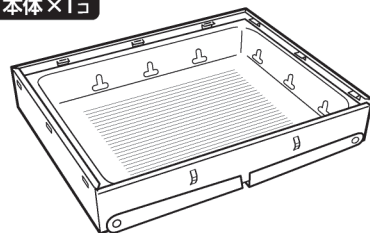

薄型収納 PORTABLE BBQ GRILL

(薄型収納バーベキューポータブルコンロ)

取扱説明書 HAC3950

このたびは、本製品をお買い上げいただきまして誠にありがとうございます。本製品をより安全にご利用いただくため、ご使用前にこの取扱説明書を必ずお読みください。また、お読み頂いた後も大切に保管してください。

警告 取り扱いを誤ると「死亡または重傷などを負う可能性が想定される」内容を示します。

- 屋外専用バーベキューコンロです。屋内やテント内、車内など換気の悪い場所で使用しないでください。
- 本来の用途以外の目的で本製品を使用しないでください。
- 本製品は組立式です。組立てが不十分だと転倒する恐れがありますので、正しく組立ててください。
- 平らな場所に設置してください。傾斜のある場所やすべりやすい所、燃えやすい物の上に置かないでください。
- 可燃物が近くに無いことを確認してからご使用ください。
- 着火剤や燃料としてガソリン、灯油、アルコールなどはご使用にならないでください。
- 使用中にコンロを持ち運んだり移動させないでください。
- 使用前に破損や変形が無いかご確認ください。
- 安全の為に水を入れたバケツを、コンロの近くに準備して緊急時に備えてください。
- 使用後の残り火の始末には十分にご注意ください。完全に燃え尽きたことを確認した後に撤収の作業を行ってください。
- 消火の為に器具に水をかけると急激な温度変化により器具が変形することがあります。また、高温の水蒸気が発生し火傷の危険にもつながりますので緊急時以外はお止めください。

セット内容

本体×1コ

取っ手×1コ

焼網×1コ

●製品の品質には万全を期しておりますが、製造工程上やむなく汚れ・バリ・キズが多少残ってしまう場合があります。ご使用前にご確認ください。

製品の組立て方

①本体下部の両脚を開いて立つ状態にしてください。本体中央の二段底が下りてくるのでそのまま水平に下ろしてください。

②付属の取っ手を本体中央の二段底が下りてくるのでそのまま水平に下ろしてください。※取り付けの際ケガにご注意ください。