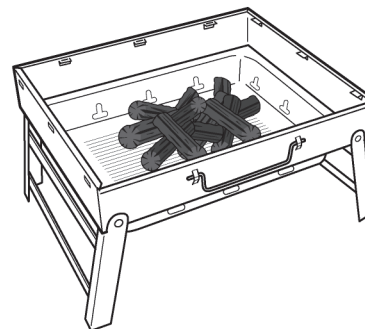

セット内容

本体×1コ

取っ手×1コ

焼網×1コ

●製品の品質には万全を期しておりますが、製造工程上やむなく汚れ・バリ・キズが多少残ってしまう場合があります。ご使用前にご確認ください。

製品の組立て方

①本体下部の両脚を開いて立つ状態にしてください。本体中央の二段底が下りてくるのでそのまま水平に下ろしてください。

②付属の取っ手を本体中央の二段底が下りてくるのでそのまま水平に下ろしてください。※取り付けの際ケガにご注意ください。

③コンロ内に適量の燃料を置いて着火してください。※使用する燃料や着火剤の取扱事項をよく読み、ケガやヤケドにご注意ください。※目皿を別途ご用意して燃料の下に敷くことで、コンロ本体の破損・劣化を防ぐことができます。

④火がおきて火力が安定したら焼網をスライドしてセットしてください。※ご使用による熱の影響で、本体・焼網などの各部品が変形・変色する事があります。あらかじめご了承ください。

間違った扱いをすると火事、一酸化炭素中毒、酸欠、火傷などの恐れがあります。必ず【警告】【注意】をお守りください。