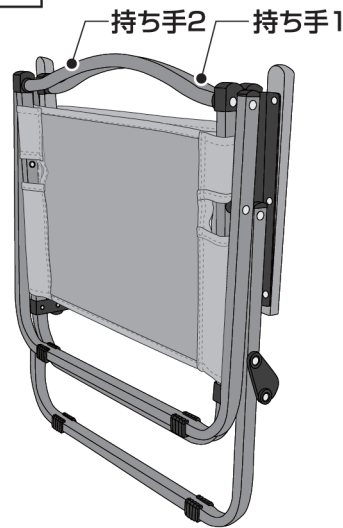

使用時

折りたたみ時

製品仕様

サイズ	使用時：約W55×D51×H63cm(座面の高さ:約30cm) 折りたたみ時：約W55×D7.5×H58cm
材質	ポリエステル、ビーチ材、鉄、ABS
重量	約2.4kg(本体)
耐荷重	約80kg(※耐荷重以内であっても急な衝撃などは与えないでください。)

製品No.HAC2-0424

Montagna

キャンペーン
情報も公開中!

【公式HP】