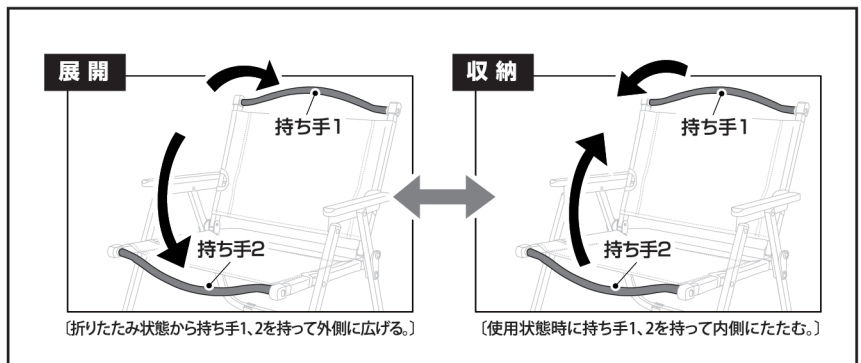

このたびは、本製品をお買い上げいただきまして誠にありがとうございます。
 本製品をより安全にご利用いただくため、ご使用前にこの取扱説明書をよくお読みください。
 また、お読み頂いた後もこの取扱説明書は大切に保管してください。

⚠ 使用上の注意事項

- ※お取り扱いを誤ると、負傷または物的損害が発生する可能性があります。
- 使用前に必ず本体の変形・破損や生地・縫製のほつれなどを確認してください。異常のある際は使用しないでください。
- 製品の品質には万全を期しておりますが、製造工程上やむなく汚れ・バリ・キズが多少残ってしまう場合があります。ご使用前にご確認ください。
- 座面に立ち上がり、踏み台としての使用はしないでください。
- 耐荷重の範囲内でご使用ください。
- 耐荷重の範囲内であっても揺する・飛び跳ねる・勢いよく座するなど衝撃を加えたりするような座り方や、急な衝撃は与えないでください。
- 片側の脚を浮かせ傾けて座らないでください。
- 著しく片側の脚に体重をかけないでください。
- 凹凸や段差のある場所や砂地などの地面での使用は避け、平らで安定した場所でご使用ください。
- 組立・収納時に指や手などを挟んだりしないよう十分に注意してください。特に小さなお子様には注意し、組立や収納をさせないでください。
- 投げ、落とす、ぶつけるなどの強い衝撃を与えないでください。
- 汗や水などで濡れた場合や摩擦により、色落ちや色移りする可能性があります。
- 屋外に放置するなど長時間、直射日光に当てないでください。また、雨天時に使用しないでください。生地の劣化や本体の変形・破損・錆びの原因となります。
- 著しい汚れを落とす場合、薄めた中性洗剤を使用してください。
- 本製品はアウトドア用に携帯性を重視した商品です。常設での使用など用途目的以外での使用はしないでください。
- 使用後は汚れや水気をよく拭き取り、乾燥した場所で小さなお子様の手が届かないところに収納・保管してください。

使用時

折りたたみ時

製品仕様

サイズ	使用時：約W55×D51×H63cm(座面の高さ:約30cm) 折りたたみ時：約W55×D7.5×H58cm
材質	ポリエステル、ビーチ材、鉄、ABS
重量	約2.4kg(本体)
耐荷重	約80kg(※耐荷重以内であっても急な衝撃などは与えないでください。)

製品No.HAC2-0424

Montagna

キャンペーン
情報も公開中!

【公式HP】